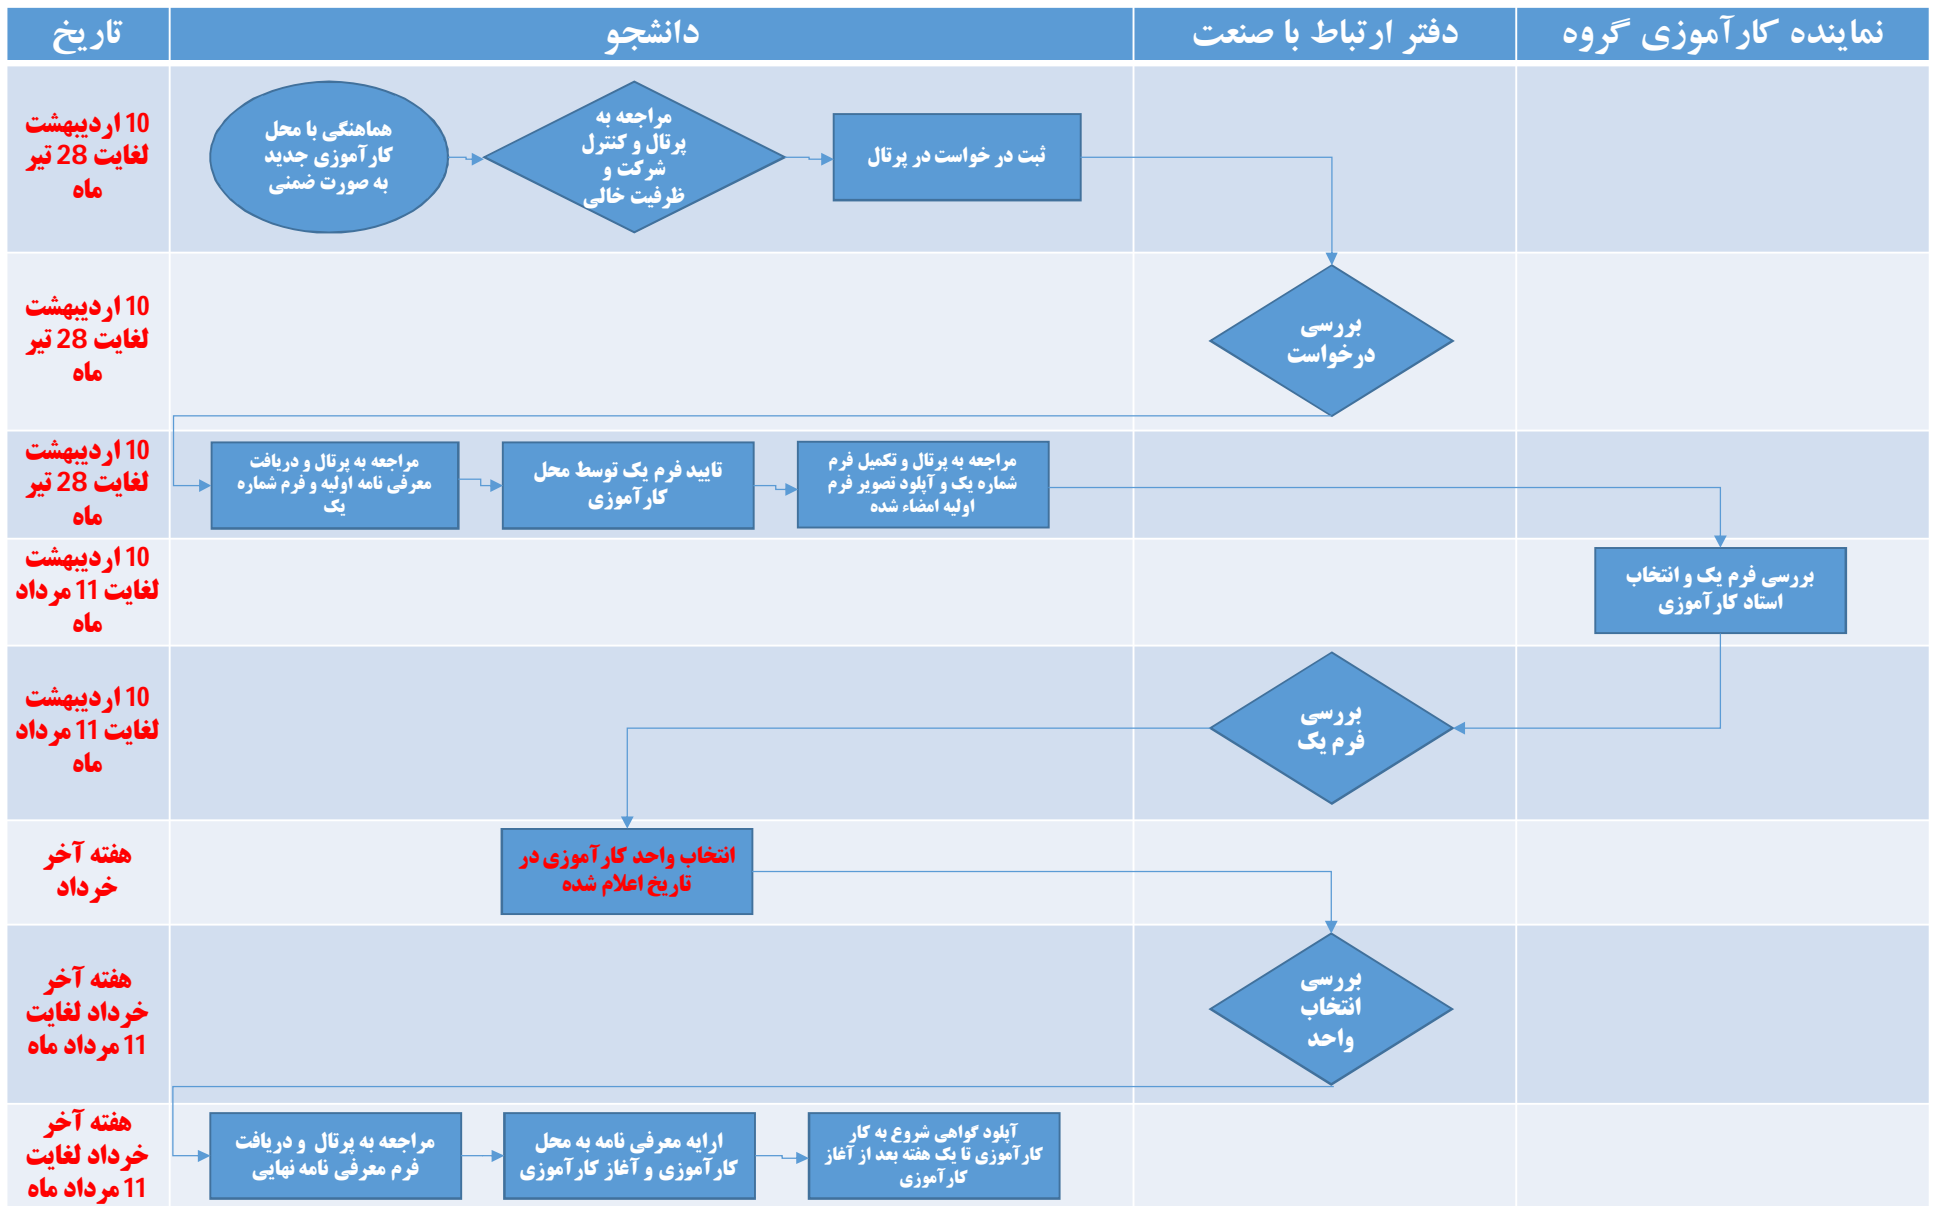

فرآیند کارآموزی

قابل توجه دانشجویان عزیز:

1. **ارایه معرفی نامه نهایی و آغاز کارآموزی منوط به انتخاب واحد می باشد.**
2. **کلیه فرآیند برای اولین بار از طریق پرتال انجام می پذیرد. لذا از طریق پرتال پیگیری فرمایید و از مراجعه حضوری خودداری فرمایید.**
3. **تاریخهای اعلام شده به هیچ عنوان قابل تمدید نمی باشد. لذا حتما در تاریخهای اعلام شده اقدام نمایید.**